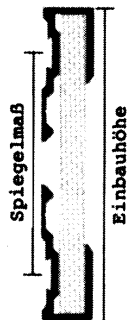

## Rahmenprofile

E61.5.120 Endstütze  
E6/EV1 silbern  
blank -nur in Lagerlängen  
Stablänge 6m

E61.5.121 Mittelstütze  
E6/EV1 silbern  
E4/EV3 golden  
Stablänge 6m

## Spiegelprofil

E61.5.275 silbern eloxiert E6/EV1  
Spiegelmaß = Einbauhöhe - 24mm  
Stablänge 6m

Abschlusskappe  
Kunststoff metallisiert  
links oder rechts  
E61.5.276

Weitere U-Profile finden Sie auf S. 50-51,  
weitere Einbauprofile auf S. 58.

Alle Profile sind im Zuschnitt erhältlich.

**Erklärung der Oberflächen:**  
E6/EV1: silbern matt eloxiert  
E4/EV1: glänzend poliert, silbern eloxiert  
E4/EV3: glänzend poliert, golden eloxiert