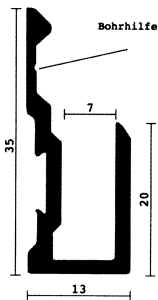

## Rahmenprofile

E61.5.120 Endstütze  
E6/EV1 silbern  
blank -nur in Lagerlängen  
Stablänge 6m

E61.5.121 Mittelstütze  
E6/EV1 silbern  
E4/EV3 golden  
Stablänge 6m

## Spiegelprofil

E61.5.275 silbern eloxiert E6/EV1  
Spiegelmaß = Einbauhöhe - 24mm  
Stablänge 6m

Abschlusskappe  
Kunststoff metallisiert  
links oder rechts  
E61.5.276

Weitere U-Profile finden Sie auf S. 50-51,  
weitere Einbauprofile auf S. 58.

Alle Profile sind im Zuschnitt erhältlich.

**Erklärung der Oberflächen:**  
E6/EV1: silbern matt eloxiert  
E4/EV1: glänzend poliert, silbern eloxiert  
E4/EV3: glänzend poliert, golden eloxiert