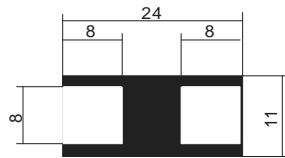

## Rahmenprofile

E61.5.120 Endstütze  
E6/EV1 silbern  
blank -nur in Lagerlängen  
Stablänge 6m

E61.5.121 Mittelstütze  
E6/EV1 silbern  
E4/EV3 golden  
Stablänge 6m

## Spiegelprofil

E61.5.275 silbern eloxiert E6/EV1  
Spiegelmaß = Einbauhöhe - 24mm  
Stablänge 6m

Abschlusskappe  
Kunststoff metallisiert  
links oder rechts  
E61.5.276

Weitere U-Profile finden Sie auf S. 50-51,  
weitere Einbauprofile auf S. 58.

Alle Profile sind im Zuschnitt erhältlich.

**Erklärung der Oberflächen:**  
E6/EV1: silbern matt eloxiert  
E4/EV1: glänzend poliert, silbern eloxiert  
E4/EV3: glänzend poliert, golden eloxiert