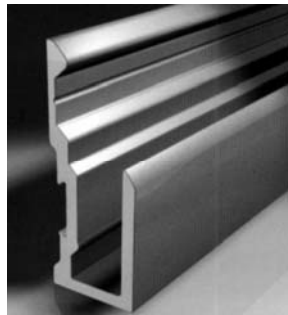

## Rahmenprofile

E61.5.120 Endstütze  
E6/EV1 silbern  
blank -nur in Lagerlängen  
Stablänge 6m

E61.5.121 Mittelstütze  
E6/EV1 silbern  
E4/EV3 golden  
Stablänge 6m

## Spiegelprofil

E61.5.275 silbern eloxiert E6/EV1  
Spiegelmaß = Einbauhöhe - 24mm  
Stablänge 6m

Abschlusskappe  
Kunststoff metallisiert  
links oder rechts  
E61.5.276

Weitere U-Profile finden Sie auf S. 50-51,  
weitere Einbauprofile auf S. 58.

Alle Profile sind im Zuschnitt erhältlich.

**Erklärung der Oberflächen:**  
E6/EV1: silbern matt eloxiert  
E4/EV1: glänzend poliert, silbern eloxiert  
E4/EV3: glänzend poliert, golden eloxiert