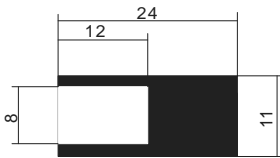

## Rahmenprofile

E61.5.120 Endstütze  
E6/EV1 silbern  
blank -nur in Lagerlängen  
Stablänge 6m

E61.5.121 Mittelstütze  
E6/EV1 silbern  
E4/EV3 golden  
Stablänge 6m

## Spiegelprofil

E61.5.275 silbern eloxiert E6/EV1  
Spiegelmaß = Einbauhöhe - 24mm  
Stablänge 6m

Abschlusskappe  
Kunststoff metallisiert  
links oder rechts  
E61.5.276

Weitere U-Profile finden Sie auf S. 50-51,  
weitere Einbauprofile auf S. 58.

Alle Profile sind im Zuschnitt erhältlich.

**Erklärung der Oberflächen:**  
E6/EV1: silbern matt eloxiert  
E4/EV1: glänzend poliert, silbern eloxiert  
E4/EV3: glänzend poliert, golden eloxiert