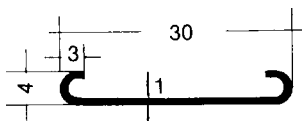

Aluminium - Schienen mit dekorativer Oberfläche

Stablänge: 5 / 6 m

Preisschienen

E62.5.212

E62.5.213

Oberflächen: Aluminium blank poliert oder E4/EV3 golden eloxiert

Abgabe nur in ganzen Stäben á 6m. Preisschieneneinlagen und Ziffern aus PVC vorrätig.