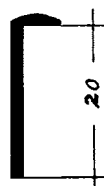

Aluminium - Schienen mit dekorativer Oberfläche

Stablänge: 5 / 6 m

Preisschienen

E62.5.212

E62.5.213

Oberflächen: Aluminium blank poliert oder E4/EV3 golden eloxiert

Abgabe nur in ganzen Stäben á 6m. Preisschieneneinlagen und Ziffern aus PVC vorrätig.

Kantenschienen

E62.5.215

E62.5.216

E62.5.217

E62.5.218

E62.5.221

E62.5.223

Oberflächen: E6/EV1, E6/EV3, Restbestände in E4/EV1, E4/EV3

Schwalbenschwanzschienen

E62.5.224

E62.5.225

E62.5.226

E62.5.229

Oberflächen:
E6/EV1, teilweise auch E4/EV1 silbern und E6/EV3 bzw. E5/EV3 golden eloxiert

Erklärung der Oberflächen:

E6/EV1: silbern matt eloxiert   E4/EV1: geschliffen u gebürstet, silbern eloxiert

E4/EV3: geschliffen u gebürstet, golden eloxiert

E5/EV3: glänzend poliert, golden   E6/EV3: golden matt eloxiert

Stablängen betragen zwischen 5000 und 6000mm. Alle Profile sind im Zuschnitt erhältlich.

Diessner GmbH

Moritzstraße 29

65185 Wiesbaden

Email info@diessnergmbh.de

Internet www.diessnergmbh.de

0611 - 300 355

0611 - 30 78 29