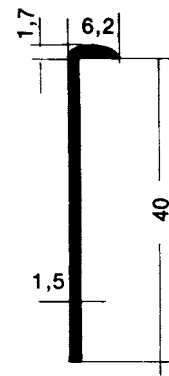

Aluminium - Schienen mit dekorativer Oberfläche

Stablänge: 5 / 6 m

Preisschienen

E62.5.212

E62.5.213

Oberflächen: Aluminium blank poliert oder E4/EV3 golden eloxiert

Abgabe nur in ganzen Stäben á 6m. Preisschieneneinlagen und Ziffern aus PVC vorrätig.

Kantenschienen

E62.5.215

E62.5.216

E62.5.217

E62.5.218

E62.5.221

E62.5.223

Oberflächen: E6/EV1, E6/EV3, Restbestände in E4/EV1, E4/EV3

E4/EV3: geschliffen u gebürstet, golden eloxiert

E5/EV3: glänzend poliert, golden E6/EV3: golden matt eloxiert

Stablängen betragen zwischen 5000 und 6000mm. Alle Profile sind im Zuschnitt erhältlich.

Diessner GmbH