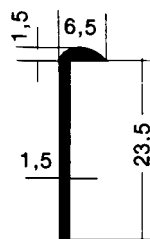

Aluminium - Schienen mit dekorativer Oberfläche

Stablänge: 5 / 6 m

Preisschienen

E62.5.212

E62.5.213

Oberflächen: Aluminium blank poliert oder E4/EV3 golden eloxiert

Abgabe nur in ganzen Stäben á 6m. Preisschieneneinlagen und Ziffern aus PVC vorrätig.

Kantenschienen

E62.5.215

E62.5.216

E62.5.217

E62.5.218

E62.5.221

E62.5.223

Oberflächen: E6/EV1, E6/EV3, Restbestände in E4/EV1, E4/EV3

E4/EV3: geschliffen u gebürstet, golden eloxiert

E5/EV3: glänzend poliert, golden E6/EV3: golden matt eloxiert

Stablängen betragen zwischen 5000 und 6000mm. Alle Profile sind im Zuschnitt erhältlich.

Diessner GmbH