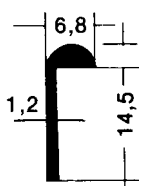

Kantenschienen

E62.5.215