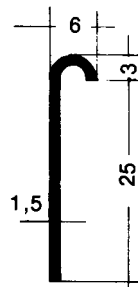

Aluminium - Schienen mit dekorativer Oberfläche

Stablänge: 5 / 6 m

Preisschienen

E62.5.212

E62.5.213

Oberflächen: Aluminium blank poliert oder E4/EV3 golden eloxiert

Abgabe nur in ganzen Stäben á 6m. Preisschieneneinlagen und Ziffern aus PVC vorrätig.

Kantenschienen

E62.5.215

E62.5.216

E62.5.217

E62.5.218

E62.5.221

E62.5.223

Oberflächen: E6/EV1, E6/EV3, Restbestände in E4/EV1, E4/EV3