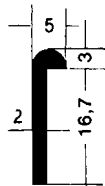

Aluminium - Schienen mit dekorativer Oberfläche

Stablänge: 5 / 6 m

Preisschienen

E62.5.212

E62.5.213

Oberflächen: Aluminium blank poliert oder E4/EV3 golden eloxiert

Abgabe nur in ganzen Stäben á 6m. Preisschieneneinlagen und Ziffern aus PVC vorrätig.

Kantenschienen

E62.5.215

E62.5.216

E62.5.217

E62.5.218

E62.5.221

E62.5.223

Oberflächen: E6/EV1, E6/EV3, Restbestände in E4/EV1, E4/EV3

Schwalbenschwanzschienen

E62.5.224

E62.5.225

E62.5.226

E62.5.229

Oberflächen:
E6/EV1, teilweise auch E4/EV1 silbern und E6/EV3 bzw. E5/EV3 golden eloxiert

Erklärung der Oberflächen:

E6/EV1: silbern matt eloxiert   E4/EV1: geschliffen u gebürstet, silbern eloxiert

E4/EV3: geschliffen u gebürstet, golden eloxiert

E5/EV3: glänzend poliert, golden   E6/EV3: golden matt eloxiert

Stablängen betragen zwischen 5000 und 6000mm. Alle Profile sind im Zuschnitt erhältlich.

Diessner GmbH

Moritzstraße 29

65185 Wiesbaden

Email info@diessnergmbh.de

Internet www.diessnergmbh.de

0611 - 300 355

0611 - 30 78 29