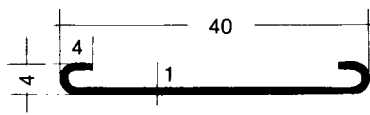

Aluminium - Schienen mit dekorativer Oberfläche

Stablänge: 5 / 6 m

Preisschienen

E62.5.212

E62.5.213

Oberflächen: Aluminium blank poliert oder E4/EV3 golden eloxiert

Abgabe nur in ganzen Stäben á 6m. Preisschieneneinlagen und Ziffern aus PVC vorrätig.