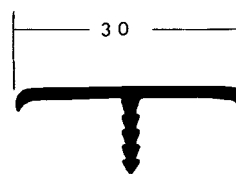

Schwalbenschwanzschienen

E62.5.224

E62.5.225

E62.5.226

E62.5.229

Oberflächen:
E6/EV1, teilweise auch E4/EV1 silbern und E6/EV3 bzw. E5/EV3 golden eloxiert

Erklärung der Oberflächen:

E6/EV1: silbern matt eloxiert E4/EV1: geschliffen u gebürstet, silbern eloxiert

E4/EV3: geschliffen u gebürstet, golden eloxiert

E5/EV3: glänzend poliert, golden E6/EV3: golden matt eloxiert

Stablängen betragen zwischen 5000 und 6000mm. Alle Profile sind im Zuschnitt erhältlich.

Diessner GmbH