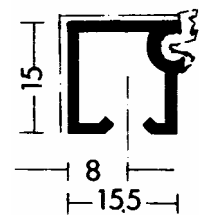

Aluminium - Glasfalzleisten

Türanschlagprofile

Dichtungsprofil, PVC schwarz

(Darstellung vergrößert)

Glasfalzleisten

C37.5.258

Oberflächen: blank, E6/EV1, E4/EV1, E4/EV3

Abgabe nur in ganzen Stäben á 6m!

Kleinteile

Halteknopf-Blindniete
Aluminium (Gesiepa)

Abm.:
W3 x 5

Halteknopfschraube
Stahl kardiert

Abm.:
M4 x 6

Halteknopfschraube
Stahl kardiert

Abm.:
B 4,2
DIN 7970

Alle Stablängen betragen 6000mm.
Abgabe nur in ganzen Stäben, Zuschnitt möglich.

Erklärung der Oberflächen:

E4/EV1: glänzend poliert, silber eloxiert

E4/EV3: glänzend poliert, gold eloxiert