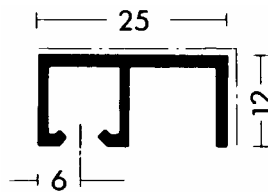

Glasfalzleisten

C37.5.251 Auslaufartikel

C37.5.254

C37.5.258

C37.5.259

C37.5.261 Auslaufartikel

C37.5.262

Oberflächen: blank, E6/EV1, E4/EV1, E4/EV3

Abgabe nur in ganzen Stäben á 6m!

Kleinteile

Halteknopf-Blindniete
Aluminium (Gesiepa)

Abm.:
W3 x 5

C37.5.263

Halteknopfschraube
Stahl kardiert

Abm.:
M4 x 6

C37.5.264

Halteknopfschraube
Stahl kardiert

Abm.:
B 4,2
DIN 7970

C37.5.265

Alle Stablängen betragen 6000mm.
Abgabe nur in ganzen Stäben, Zuschnitt möglich.

Erklärung der Oberflächen:

E4/EV1: glänzend poliert, silber eloxiert