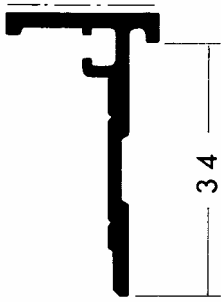

Aluminium - Glasfalzleisten

Türanschlagprofile

C37.5.250

C37.5.253

Dichtungsprofil, PVC schwarz

(Darstellung vergrößert)

C37.5.256

C37.5.257