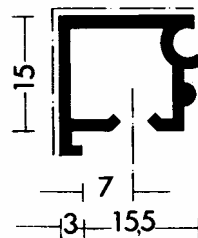

Aluminium - Glasfalzleisten

Türanschlagprofile

Dichtungsprofil, PVC schwarz

(Darstellung vergrößert)

Glasfalzleisten

C37.5.254

Oberflächen: blank, E6/EV1, E4/EV1, E4/EV3

Abgabe nur in ganzen Stäben á 6m!

Kleinteile

Halteknopf-Blindniete
Aluminium (Gesiepa)

Abm.:
W3 x 5

Halteknopfschraube
Stahl kardiert

Abm.:
M4 x 6

Halteknopfschraube
Stahl kardiert

Abm.:
B 4,2
DIN 7970

Alle Stablängen betragen 6000mm.
Abgabe nur in ganzen Stäben, Zuschnitt möglich.

Erklärung der Oberflächen:

E4/EV1: glänzend poliert, silber eloxiert

E4/EV3: glänzend poliert, gold eloxiert