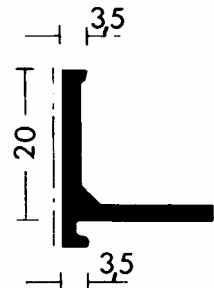

C37.5.262

Oberflächen: blank, E6/EV1, E4/EV1, E4/EV3

Abgabe nur in ganzen Stäben á 6m!

Kleinteile

Halteknopf-Blindniete
Aluminium (Gesiepa)

Abm.:
W3 x 5

Halteknopfschraube
Stahl kardiert

Abm.:
M4 x 6

Halteknopfschraube
Stahl kardiert

Abm.:
B 4,2
DIN 7970

Alle Stablängen betragen 6000mm.
Abgabe nur in ganzen Stäben, Zuschnitt möglich.

Erklärung der Oberflächen:

E4/EV1: glänzend poliert, silber eloxiert

E4/EV3: glänzend poliert, gold eloxiert