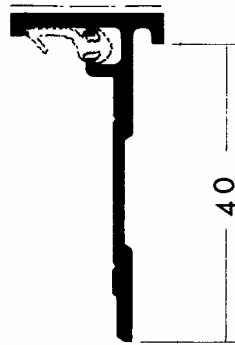

Aluminium - Glasfalzleisten

Türanschlagprofile

C37.5.250

C37.5.253

Dichtungsprofil, PVC schwarz

(Darstellung vergrößert)

C37.5.256

C37.5.257