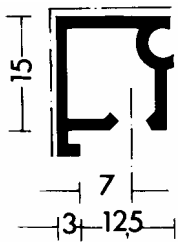

Glasfalzleisten

C37.5.251 Auslaufartikel