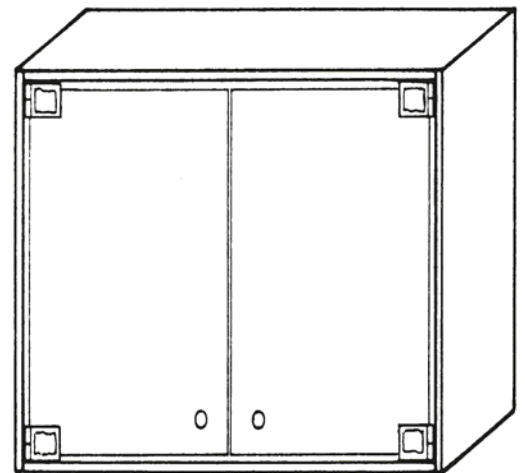

## Glasbau - Beschläge

### Glastür-Scharnier

Vorderansicht  
E67.5.622 links

Rückansicht geöffnet  
E67.5.623 rechts

- mit Schnapper-Funktion für einliegende Türen mit Glasdicken bis 6mm
- Anschlag rechts oder links
- ohne Veränderung am Glas montierbar

Öffnungswinkel ca. 170°  
Türgröße bis max. 600mm Breite und 1000mm Höhe  
Material: Zink-Druckguss, verchromt