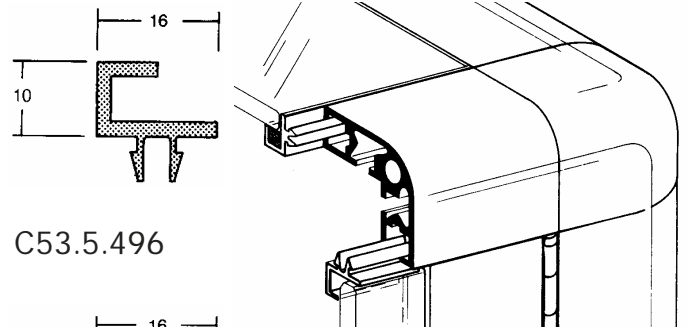

I-System Kleinteile

Schiebetürprofile

C53.5.492 oben

Material: Kunststoff grau
M: 1:1

C53.5.493 unten

Kabelkanal

C53.5.495

Glaseinfaßprofil

C53.5.494

Anschlagprofil

C53.5.496

Nutendichtprofil

C53.5.498

C53.5.497

Abdeckkappen

für Zarge:
43x16mm für C52.5.476
25x16mm für C52.5.477