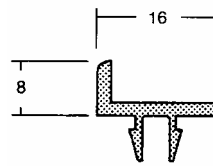

I-System Kleinteile

Schiebetürprofile

C53.5.492 oben

Material: Kunststoff grau
M: 1:1

C53.5.493 unten

Kabelkanal

C53.5.495

Glaseinfaßprofil

C53.5.494

Anschlagprofil

C53.5.496

Nutendichtprofil

C53.5.498

C53.5.497

Abdeckkappen

für Zarge:
43x16mm für C52.5.476
25x16mm für C52.5.477

C53.5.499

C53.5.500

C53.5.501

C53.5.502

C53.5.503

Ankerschraube Eisen verchromt

C53.5.460

Schiebetür-Steckschloß