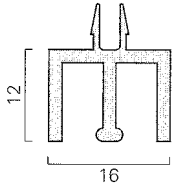

I-System Kleinteile

Schiebetürprofile

C53.5.492 oben

Material: Kunststoff grau
M: 1:1

C53.5.493 unten

Kabelkanal

C53.5.495

Glaseinfaßprofil

C53.5.494

Anschlagprofil

C53.5.496

Nutendichtprofil

C53.5.498

C53.5.497

Abdeckkappen

für Zarge:
43x16mm für C52.5.476
25x16mm für C52.5.477