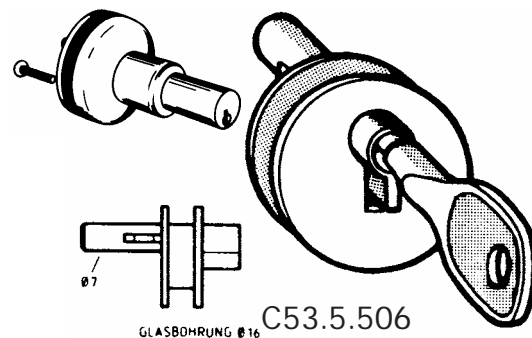

I-System Kleinteile

Schiebetürprofile

C53.5.492 oben

Material: Kunststoff grau
M: 1:1

C53.5.493 unten

Kabelkanal

C53.5.495

Glaseinfaßprofil

C53.5.494

Anschlagprofil

C53.5.496

Nutendichtprofil

C53.5.498

C53.5.497

Abdeckkappen

für Zarge:
43x16mm für C52.5.476
25x16mm für C52.5.477

C53.5.499

C53.5.500

C53.5.501

C53.5.502

C53.5.503

Ankerschraube Eisen verchromt

C53.5.460

Schiebetür-Steckschloß