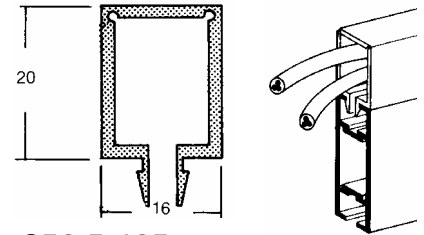

I-System Kleinteile

Schiebetürprofile

C53.5.492 oben

Material: Kunststoff grau
M: 1:1

C53.5.493 unten

Kabelkanal

C53.5.495

Glaseinfaßprofil

C53.5.494

Anschlagprofil

C53.5.496

Nutendichtprofil

C53.5.498

C53.5.497

Abdeckkappen

für Zarge:
43x16mm für C52.5.476
25x16mm für C52.5.477