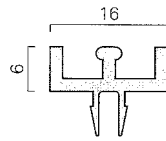

I-System Kleinteile

Schiebetürprofile

C53.5.492 oben

Material: Kunststoff grau
M: 1:1

C53.5.493 unten

Kabelkanal

C53.5.495

Glaseinfaßprofil

C53.5.494

Anschlagprofil

C53.5.496

Nutendichtprofil

C53.5.498

C53.5.497

Abdeckkappen

für Zarge:
43x16mm für C52.5.476
25x16mm für C52.5.477