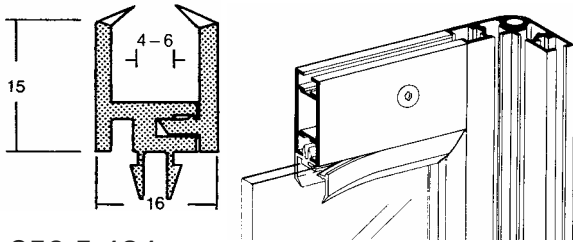

I-System Kleinteile

Schiebetürprofile

C53.5.492 oben

Material: Kunststoff grau
M: 1:1

C53.5.493 unten

Kabelkanal

C53.5.495

Glaseinfaßprofil

C53.5.494

Anschlagprofil

C53.5.496

Nutendichtprofil

C53.5.498

C53.5.497

Abdeckkappen

für Zarge:
43x16mm für C52.5.476
25x16mm für C52.5.477