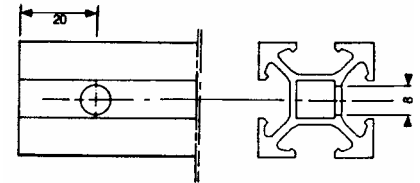

# Structal - Messebausystem, Türgriff-Profilstütze

Profilelemente für Messebau, Ladenbau und Ausstellungen

Structal-Profil Vierkant

C55.5.300

Oberfläche E6/EV1, silber matt eloxiert  
Die Stäbe sind 6000mm.  
Die Profile sind im Zuschnitt erhältlich.

Spannschloß

C55.5.302

C55.5.301 Montage  
Spannschloß