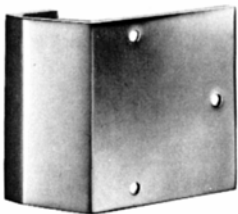

# Structal - Messebausystem, Türgriff-Profilstütze

Profilelemente für Messebau, Ladenbau und Ausstellungen

Structal-Profil Vierkant

C55.5.300

Oberfläche E6/EV1, silber matt eloxiert  
Die Stäbe sind 6000mm.  
Die Profile sind im Zuschnitt erhältlich.

Spannschloß

C55.5.302

C55.5.301 Montage  
Spannschloß

## Profilstütze für Türgriffe

C55.5.603

Farben: silber matt  
gold matt