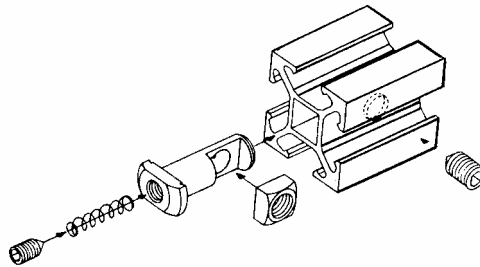

# Structal - Messebausystem, Türgriff-Profilstütze

Profilelemente für Messebau, Ladenbau und Ausstellungen

Structal-Profil Vierkant

C55.5.300

Oberfläche E6/EV1, silber matt eloxiert  
Die Stäbe sind 6000mm.  
Die Profile sind im Zuschnitt erhältlich.

Spannschloß

C55.5.302

C55.5.301 Montage  
Spannschloß