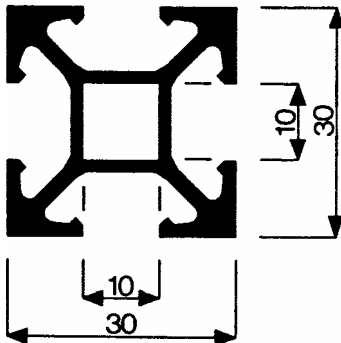

# Structal - Messebausystem, Türgriff-Profilstütze

Profilelemente für Messebau, Ladenbau und Ausstellungen

Structal-Profil Vierkant

C55.5.300

Oberfläche E6/EV1, silber matt eloxiert  
Die Stäbe sind 6000mm.  
Die Profile sind im Zuschnitt erhältlich.

Spannschloß

C55.5.302

C55.5.301 Montage  
Spannschloß