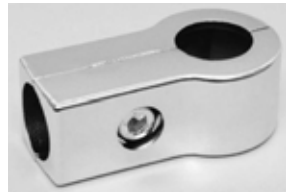

## Rundrohrverbinder aus verchromten Zinkdruckguss

für flexible Aufbauten im Laden- und Messebau

kombinierbar mit Rundrohr Ø25 mm aus verschiedenen Metallen und Oberflächen:

Alu blank und eloxiert, Edelstahl V2A blank und gebürstet, Stahl verchromt

# Rundrohrverbinder - Knotenverbinder Ø 25 Plattenklemmhalter

### "Box"-Verbinder

3-Wege,  
für 2 Rohre  
Zinkdruckguss  
verchromt

E87.5.932

4-Wege,  
für 3 Rohre  
Zinkdruckguss  
verchromt

E87.5.934

Alle Artikel in der Oberflächenausführung **verchromt** für Rohrdurchmesser 25mm.  
Viele Zusatzartikel kurzfristig lieferbar, Zusatzkatalog auf Anfrage verfügbar.