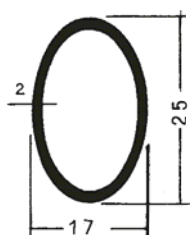

### Kunststoffeinsatz 7mm

1 St. für Platten von 10-14 mm  
2 St. für Platten von 2 - 6 mm

E87.5.924

# Kleiderstangen - Konfektionsstangen

Rundrohr D=25mm  
Stahl verchromt  
Stücke á 1m, 2m und 3m

E89.5.535

Wandlager / Bodenhülse für  
D=25mm  
mit Feststellschraube  
Zinkdruckguss verchromt  
Höhe = 17mm

E89.5.926

Ovalrohr 35/20mm  
Stahl verchromt

E89.5.540

Wandlager  
Zinkdruckguss verchromt

E89.5.541

Ovalrohr klein  
Stahl kunststoff-  
ummantelt  
weiß, braun oder  
schwarz

E89.5.545

Wandlager  
PVC weiß, braun,  
schwarz