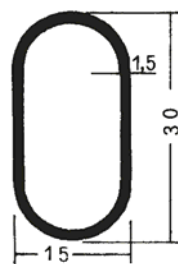

### Kunststoffeinsatz 7mm

1 St. für Platten von 10-14 mm  
2 St. für Platten von 2 - 6 mm

E87.5.924

# Kleiderstangen - Konfektionsstangen

Rundrohr D=25mm  
Stahl verchromt  
Stücke á 1m, 2m und 3m

E89.5.535

Wandlager / Bodenhülse für  
D=25mm  
mit Feststellschraube  
Zinkdruckguss verchromt  
Höhe = 17mm

E89.5.926

Ovalrohr 35/20mm  
Stahl verchromt

E89.5.540

Wandlager  
Zinkdruckguss verchromt

E89.5.541

Ovalrohr klein  
Stahl kunststoff-  
ummantelt  
weiß, braun oder  
schwarz

E89.5.545

Wandlager  
PVC weiß, braun,  
schwarz

E89.5.546

Ovalrohr  
Stahl verchromt

E89.5.547

Wandlager  
Zinkdruckguss vernickelt

E89.5.548

E89.5.549