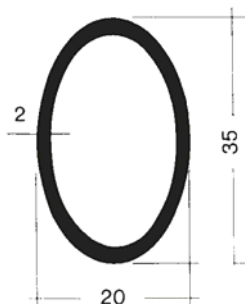

### Kunststoffeinsatz 7mm

1 St. für Platten von 10-14 mm  
2 St. für Platten von 2 - 6 mm

E87.5.924

# Kleiderstangen - Konfektionsstangen

Rundrohr D=25mm  
Stahl verchromt  
Stücke á 1m, 2m und 3m

E89.5.535

Wandlager / Bodenhülse für  
D=25mm  
mit Feststellschraube  
Zinkdruckguss verchromt  
Höhe = 17mm

E89.5.926

Ovalrohr 35/20mm  
Stahl verchromt

E89.5.540

Wandlager  
Zinkdruckguss verchromt

E89.5.541

Ovalrohr klein  
Stahl kunststoff-  
ummantelt  
weiß, braun oder  
schwarz

E89.5.545

Wandlager  
PVC weiß, braun,  
schwarz