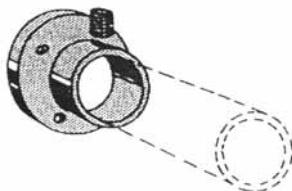

### Kunststoffeinsatz 7mm

1 St. für Platten von 10-14 mm  
2 St. für Platten von 2 - 6 mm

E87.5.924

# Kleiderstangen - Konfektionsstangen

Rundrohr D=25mm  
Stahl verchromt  
Stücke á 1m, 2m und 3m

E89.5.535

Wandlager / Bodenhülse für  
D=25mm  
mit Feststellschraube  
Zinkdruckguss verchromt  
Höhe = 17mm