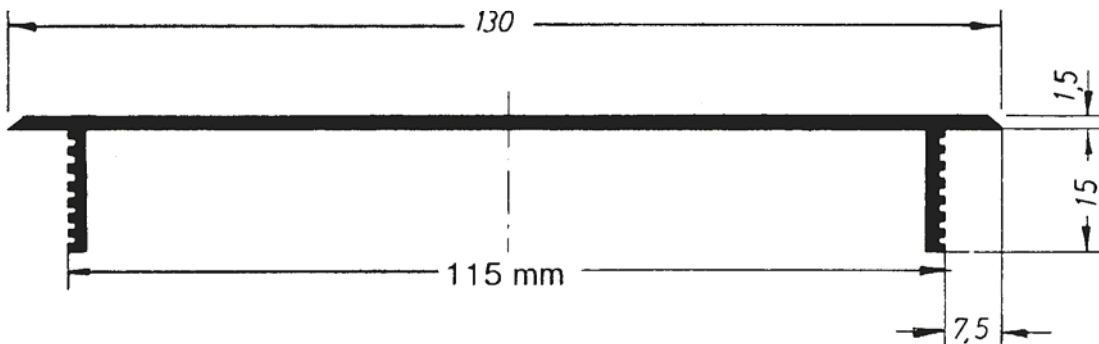

Steg-Lochbleche + Lüftungsgitter

Material: Aluminium

Farbe: silbern elox. E6/EV1
braun elox. E6/C13

Längen: 50cm, 80cm, 200cm

Reste von Zuschnitten verbleiben beim Kunden.

E70.6.715
50cm und
80 cm Länge
auch in weiß

E70.6.716
50cm und
80 cm Länge
auch in weiß

E70.6.717
nur in 200 cm
Länge

Lüftungsgitter (ohne rückseitigen Steg)

Material: Aluminium
Farbe: neusilbern (champagner),
silbern und bronzen eloxiert
Abmessung: 135 mm x 360 mm
Art-Nr. E70.5.718