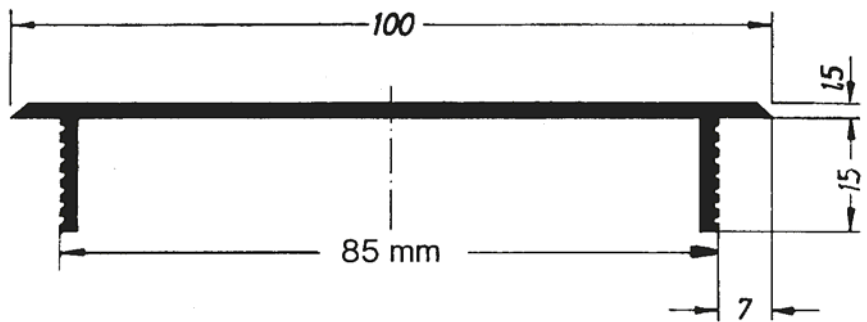

Steg-Lochbleche + Lüftungsgitter

Material: Aluminium

Farbe: silbern elox. E6/EV1
braun elox. E6/C13

Längen: 50cm, 80cm, 200cm

Reste von Zuschnitten verbleiben beim Kunden.

E70.6.715
50cm und
80 cm Länge
auch in weiß

E70.6.716
50cm und
80 cm Länge
auch in weiß

E70.6.717
nur in 200 cm
Länge

Lüftungsgitter (ohne rückseitigen Steg)

Material: Aluminium
Farbe: neusilbern (champagner),
silbern und bronzen eloxiert
Abmessung: 135 mm x 360 mm
Art-Nr. E70.5.718