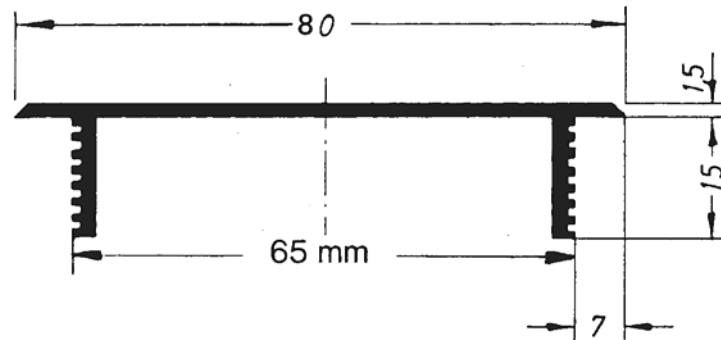

Steg-Lochbleche + Lüftungsgitter

Material: Aluminium

Farbe: silbern elox. E6/EV1
braun elox. E6/C13

Längen: 50cm, 80cm, 200cm

Reste von Zuschnitten verbleiben beim Kunden.

E70.6.715
50cm und
80 cm Länge
auch in weiß

E70.6.716
50cm und
80 cm Länge
auch in weiß

E70.6.717
nur in 200 cm
Länge

Lüftungsgitter (ohne rückseitigen Steg)

Material: Aluminium
Farbe: neusilbern (champagner),
silbern und bronzen eloxiert
Abmessung: 135 mm x 360 mm
Art-Nr. E70.5.718