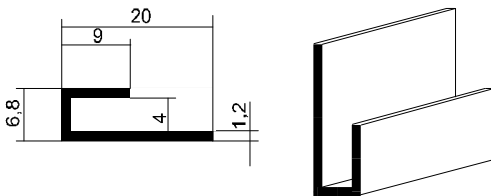

# Galerieleisten

Stablänge: 5/6 m

## Einfache Galerieleiste

Oberflächen: E6/EV1 und E6/EV3  
Stablängen: 6m

E63.5.130

Haken mit Bohrung für Seil gefertigt als  
Abschnitt aus dem gleichen Profil (E63.5.130)

E63.5.564

E63.5.569

Seilklemme

E63.5.568

Oberfläche: E6/EV1

Stablänge: 5 m