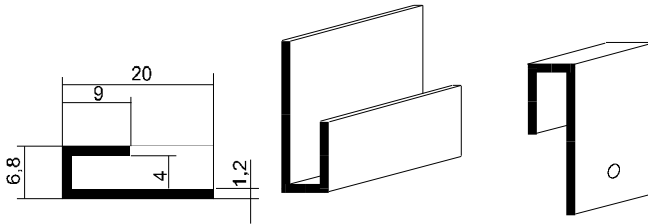

Galerieleisten

Einfache Galerieleiste

C65.5.130
in den Oberflächen:
silber oder gold matt eloxiert
Stablängen: 6m

C65.5.564 Haken mit Bohrung für Seil
gefertigt als Abschnitt aus dem
gleichen Profil A5.130

Galerieleisten-System

Alu-Profil
silber matt
eloxiert
C65.5.565

Abseckleiste in
PVC weiß oder braun
C65.5.566

Haken

Seil, Metall-Seele,
Kunststoff Überzug

C65.5.567

Seilklemme

C65.5.568