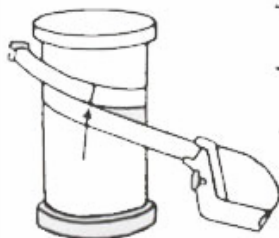

- **Anschlagkanten für Messen und Anreißen**

- **Integrierte Anreißfunktion**

(parallel zur Außenkante,
auch für Radien und Kreise)

- **Innenmessungen**

(rote Zahlen mit ausgeklapptem Anschlag)

- **Feststellmechanismus:**

Druck auf schwarzen Knopf gibt das Maßband frei.
Maß kann genau festgestellt werden.
Maßband wickelt sich selbstständig wieder auf.

- **Umfangmessung**

(Ablesung an oberer Skala)

Länge 2m: 10,95 EUR/St.
Länge 3m: 13,95 EUR/St.
netto + MwSt.