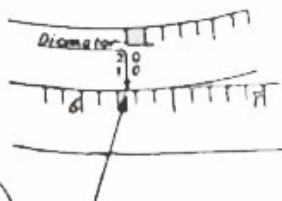

Bandmaß „Talmeter“

EINFACH & SICHER MESSEN & ANREISSEN

- **Professionelles Bandmaß**

- **Seit Jahrzehnten bewährt**

- **Hohe Genauigkeit durch Stahlmaßband**

(gem. EEC II: bei Länge 1000mm +/- 0,5mm,
bei 2000mm +/- 0,7mm, bei 3000mm +/- 0,8mm)

- **Anschlagkanten für Messen und Anreißen**

- **Integrierte Anreißfunktion**

(parallel zur Außenkante,
auch für Radien und Kreise)

- **Innenmessungen**

(rote Zahlen mit ausgeklapptem Anschlag)

- **Feststellmechanismus:**

Druck auf schwarzen Knopf gibt das Maßband frei.
Maß kann genau festgestellt werden.
Maßband wickelt sich selbstständig wieder auf.

- **Umfangmessung**

(Ablesung an oberer Skala)

Länge 2m: 10,95 EUR/St.
Länge 3m: 13,95 EUR/St.
netto + MwSt.