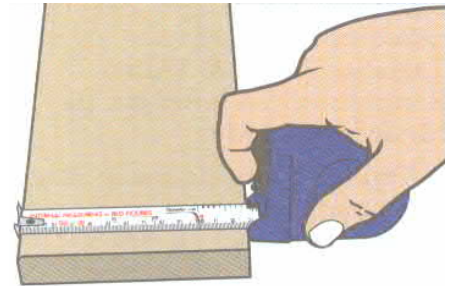

Bandmaß „Talmeter“

EINFACH & SICHER MESSEN & ANREISSEN

- **Professionelles Bandmaß**

- **Seit Jahrzehnten bewährt**

- **Hohe Genauigkeit durch Stahlmaßband**

(gem. EEC II: bei Länge 1000mm +/- 0,5mm,
bei 2000mm +/- 0,7mm, bei 3000mm +/- 0,8mm)

- **Anschlagkanten für Messen und Anreißen**

- **Integrierte Anreißfunktion**

(parallel zur Außenkante,
auch für Radien und Kreise)

- **Innenmessungen**

(rote Zahlen mit ausgeklapptem Anschlag)

- **Feststellmechanismus:**

Druck auf schwarzen Knopf gibt das Maßband frei.
Maß kann genau festgestellt werden.
Maßband wickelt sich selbstständig wieder auf.

- **Umfangmessung**

(Ablesung an oberer Skala)

Länge 2m: 10,95 EUR/St.
Länge 3m: 13,95 EUR/St.
netto + MwSt.