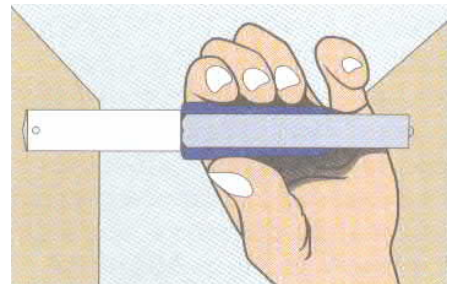

- **Anschlagkanten für Messen und Anreißen**

- **Integrierte Anreißfunktion**

(parallel zur Außenkante,
auch für Radien und Kreise)

- **Innenmessungen**

(rote Zahlen mit ausgeklapptem Anschlag)

- **Feststellmechanismus:**

Druck auf schwarzen Knopf gibt das Maßband frei.
Maß kann genau festgestellt werden.
Maßband wickelt sich selbstständig wieder auf.

- **Umfangmessung**

(Ablesung an oberer Skala)

Länge 2m: 10,95 EUR/St.
Länge 3m: 13,95 EUR/St.
netto + MwSt.