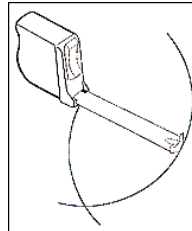

Bandmaß „Talmeter“

EINFACH & SICHER MESSEN & ANREISSEN

- **Professionelles Bandmaß**

- **Seit Jahrzehnten bewährt**

- **Hohe Genauigkeit durch Stahlmaßband**

(gem. EEC II: bei Länge 1000mm +/- 0,5mm,
bei 2000mm +/- 0,7mm, bei 3000mm +/- 0,8mm)

- **Anschlagkanten für Messen und Anreißen**

- **Integrierte Anreißfunktion**

(parallel zur Außenkante,
auch für Radien und Kreise)

- **Innenmessungen**

(rote Zahlen mit ausgeklapptem Anschlag)

- **Feststellmechanismus:**

Druck auf schwarzen Knopf gibt das Maßband frei.
Maß kann genau festgestellt werden.
Maßband wickelt sich selbstständig wieder auf.

- **Umfangmessung**

(Ablesung an oberer Skala)

Länge 2m: 10,95 EUR/St.
Länge 3m: 13,95 EUR/St.
netto + MwSt.