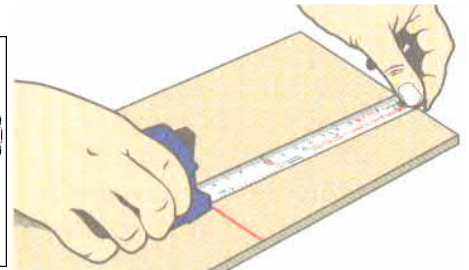

Bandmaß „Talmeter“

EINFACH & SICHER MESSEN & ANREISSEN

- **Professionelles Bandmaß**

- **Seit Jahrzehnten bewährt**

- **Hohe Genauigkeit durch Stahlmaßband**

(gem. EEC II: bei Länge 1000mm +/- 0,5mm,
bei 2000mm +/- 0,7mm, bei 3000mm +/- 0,8mm)

- **Anschlagkanten für Messen und Anreißen**

- **Integrierte Anreißfunktion**

(parallel zur Außenkante,
auch für Radien und Kreise)

- **Innenmessungen**

(rote Zahlen mit ausgeklapptem Anschlag)

- **Feststellmechanismus:**

Druck auf schwarzen Knopf gibt das Maßband frei.
Maß kann genau festgestellt werden.
Maßband wickelt sich selbstständig wieder auf.

- **Umfangmessung**

(Ablesung an oberer Skala)

Länge 2m: 10,95 EUR/St.
Länge 3m: 13,95 EUR/St.
netto + MwSt.