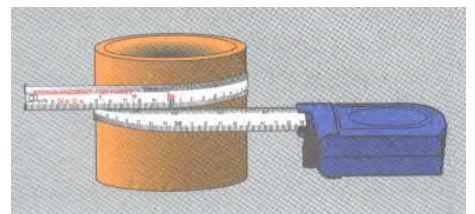

- **Anschlagkanten für Messen und Anreißen**

- **Integrierte Anreißfunktion**

(parallel zur Außenkante,
auch für Radien und Kreise)

- **Innenmessungen**

(rote Zahlen mit ausgeklapptem Anschlag)

- **Feststellmechanismus:**

Druck auf schwarzen Knopf gibt das Maßband frei.
Maß kann genau festgestellt werden.
Maßband wickelt sich selbstständig wieder auf.

- **Umfangmessung**

(Ablesung an oberer Skala)

Länge 2m: 10,95 EUR/St.
Länge 3m: 13,95 EUR/St.
netto + MwSt.