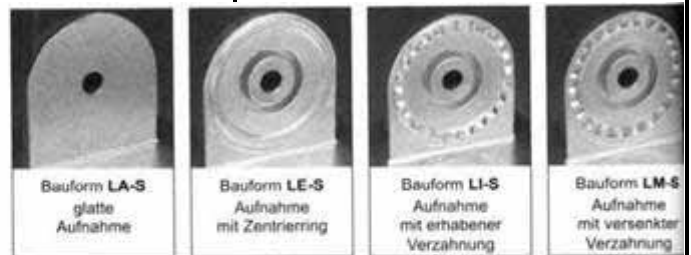

Montage einer Rohrschelle an
einem Alu-Profil

Muffenklemmverbinder MU-R
für Rundrohr

für D=20, 25, 30 mm 10,95 €
für D=40, 42, 45, 48, 50mm 13,65 €

Muffenklemmverbinder MU-V
für Vierkantrrohr

für x=20, 25, 30 mm 11,85 €
für x=40, 45, 50 mm 13,65 €

Laschenklemmverbinder LA-K
mit 2 Schraubblöchern

kombinierbar mit LB-K, LC-K und LD-K
Einheitsgröße f. D=12-18mm 10,80 €

Laschenklemmverbinder
mit verschiedenen Aufnahmeflächen
LA-S, LE-S, LI-S, LM-S

Einheitsgröße D=20mm 11,85 €
Einheitsgröße D=40mm 20,55 €