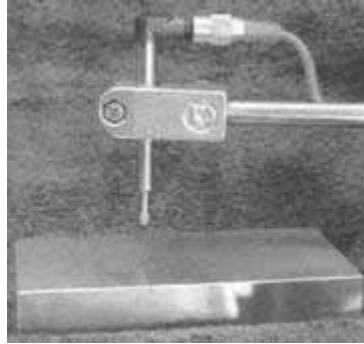

Winkelklemmverbinder WI-K
für Rundrohr, Kompaktreihe

D=10,12,14,15,16,18mm 11,40 €
V2A für D=12,14,16,18mm 22,95 €

Winkelklemmverbinder
für Rundrohr, Kompaktreihe

Anwendungsbeispiel: Sensorhalter

Winkelklemmverbinder
für Rundrohr WI-S (α+c) / WI-Z