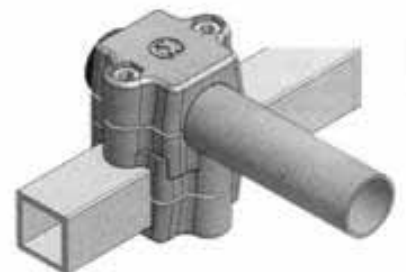

Rabattstaffel (innerhalb einer Baureihe auch gemischt), ab 10 St. -10%, ab 50 St. - 15%, ab 100 St. -20%
Alle Preise in € netto zuzüglich 16% MwSt.Unter 100 € Warenwert zuzüglich Werksvorfracht!