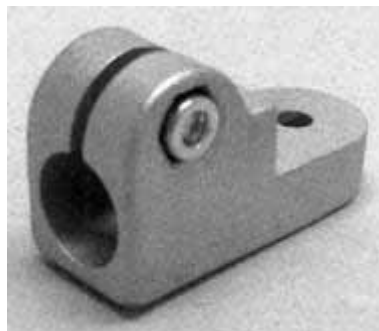

Laschenklemmverbinder

Laschenklemmverbinder

LB-S, LF-S, LJ-S, LN-S

für D=20, 25, 30 mm 11,85 €

für D=40, 42, 45, 48, 50mm 20,55 €

Laschenklemmverbinder

LB-K

für D=12, 14, 16, 18 mm 10,80 €

Laschenklemmverbinder

LC-K

für D=12, 14, 16, 18 mm 10,80 €

Laschenklemmverbinder mit verschiedenen Aufnahmeformen

LC-S, LG-S, LK-S, LO-S

für D=20, 25, 30 mm 11,85 €

für D=40, 42, 45, 48, 50mm 20,55 €

Rabattstaffel (innerhalb einer Baureihe auch gemischt), ab 10 St. -10%, ab 50 St. - 15%, ab 100 St. -20%
Alle Preise in € netto zuzüglich 16% MwSt. Unter 100 € Warenwert zuzüglich Werksvorfracht!