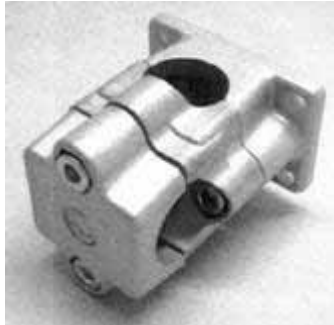

Kreuzklemmverbinder KN-U

D=20/x25, 25/25, 30/30 16,95 €
D=40/x40, 45/54, 50/50 23,55 €

Beispiel KN-K FU-K FL-K
Förderbandseitenführung
Oberflächen verchromt

Beispiel KN-K FL-K:
Bauteilabfrage Sensorhalterung

Kreuz-Flansch-Klemmverbinder

Beispiel KU-S KN-K:
Übergang zwischen
verschiedenen Rohrgrößen

Kreuz-Flansch-Klemmv. KF-R
für Rundrohr

für D=20, 25, 30mm KF-R 20,70 €
für D=40,42,45,48,50 KF-R 29,40 €

Kreuz-Flansch-Klemmv. KF-V
für Vierkantrrohr