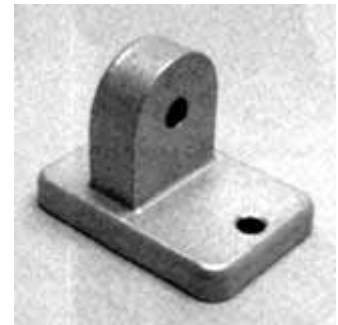

Rohrschelle RS-R
für Rundrohr,

für D=20, 25, 30 mm 10,50 €
für D=40, 42, 45, 48, 50mm 13,65 €

Rohrschelle RS-V
für Vierkantrrohr

für x=20, 25, 30 mm 10,50 €
für x=40, 45, 50 mm 13,65 €

Anwendungsbeispiel:

Montage einer Rohrschelle an
einem Alu-Profil

Muffenklemmverbinder MU-R
für Rundrohr

für D=20, 25, 30 mm 10,95 €
für D=40, 42, 45, 48, 50mm 13,65 €

Muffenklemmverbinder MU-V
für Vierkantrrohr

für x=20, 25, 30 mm 11,85 €
für x=40, 45, 50 mm 13,65 €

Laschenklemmverbinder LA-K
mit 2 Schraubblöchern

kombinierbar mit LB-K, LC-K und LD-K
Einheitsgröße f. D=12-18mm 10,80 €

Laschenklemmverbinder
mit verschiedenen Aufnahmeflächen
LA-S, LE-S, LI-S, LM-S

Einheitsgröße D=20mm 11,85 €
Einheitsgröße D=40mm 20,55 €