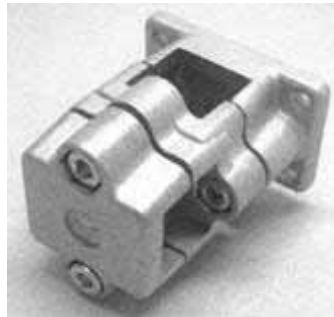

Kreuzklemmverbinder KN-V

für x 20, x25, x30mm 20,70 €
für x 40, x40, x50mm 29,40 €