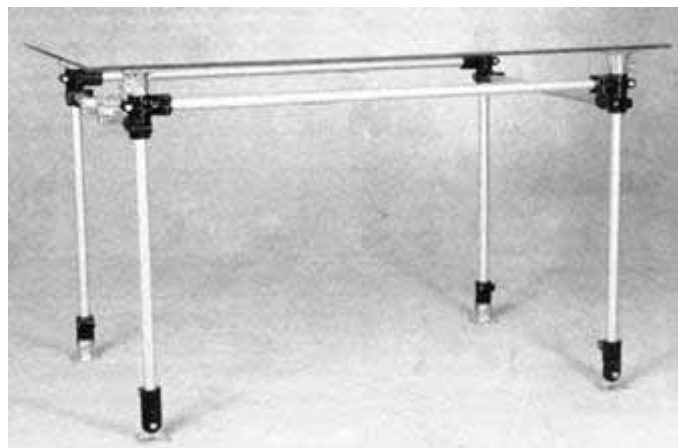

für D=12, 14, 16, 18mm 21,45 €

Gelenkklemmverbinder GA-S stufenlos verstellbar

für D=20, 25, 30 mm 30,15 €
für D=40, 42, 45, 48, 50mm 41,25 €

Gelenkklemmverbinder GB-S

Verstellung mit 15°-Teilung

für D=20, 25, 30 mm 31,20 €

für D=40, 42, 45, 48, 50mm 42,60 €

Anwendungsbeispiel: Tisch mit Glasplatte

Rabattstaffel (innerhalb einer Baureihe auch gemischt), ab 10 St. -10%, ab 50 St. - 15%, ab 100 St. -20%
Alle Preise in € netto zuzüglich 16% MwSt. Unter 100 € Warenwert zuzüglich Werksvorfracht!