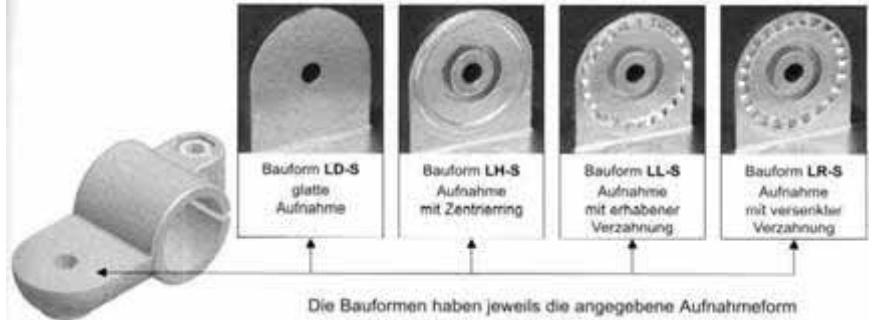

Laschenklemmverbinder

LC-K

für D=12, 14, 16, 18 mm 10,80 €

Laschenklemmverbinder mit verschiedenen Aufnahmeformen

LC-S, LG-S, LK-S, LO-S

für D=20, 25, 30 mm 11,85 €

für D=40, 42, 45, 48, 50mm 20,55 €

Rabattstaffel (innerhalb einer Baureihe auch gemischt), ab 10 St. -10%, ab 50 St. - 15%, ab 100 St. -20%
Alle Preise in € netto zuzüglich 16% MwSt. Unter 100 € Warenwert zuzüglich Werksvorfracht!

Laschen- und Gelenkklemmverbinder

Laschenklemmverbinder

LD-S, LH-S, LL-S, LR-S

für D=20, 25, 30 mm 11,85 €

für D=40, 42, 45, 48, 50mm 20,55 €

Laschenklemmverbinder LD-K

für D=12, 14, 16, 18mm 10,80 €

Gelenkklemmverbinder GA-K stufenlos verstellbar