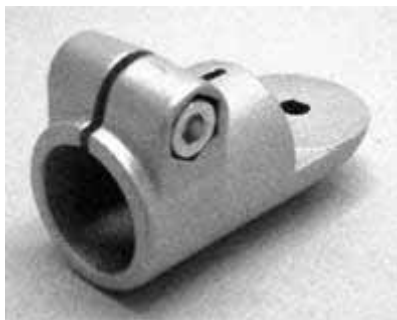

Laschenklemmverbinder

Laschenklemmverbinder

LB-S, LF-S, LJ-S, LN-S

für D=20, 25, 30 mm 11,85 €

für D=40, 42, 45, 48, 50mm 20,55 €

Laschenklemmverbinder

LB-K

für D=12, 14, 16, 18 mm 10,80 €

Laschenklemmverbinder

LC-K

für D=12, 14, 16, 18 mm 10,80 €

Laschenklemmverbinder mit verschiedenen Aufnahmeformen

LC-S, LG-S, LK-S, LO-S

für D=20, 25, 30 mm 11,85 €

für D=40, 42, 45, 48, 50mm 20,55 €

Rabattstaffel (innerhalb einer Baureihe auch gemischt), ab 10 St. -10%, ab 50 St. - 15%, ab 100 St. -20%
Alle Preise in € netto zuzüglich 16% MwSt. Unter 100 € Warenwert zuzüglich Werksvorfracht!

Laschen- und Gelenkklemmverbinder

Laschenklemmverbinder

LD-S, LH-S, LL-S, LR-S

für D=20, 25, 30 mm 11,85 €

für D=40, 42, 45, 48, 50mm 20,55 €

Laschenklemmverbinder LD-K

für D=12, 14, 16, 18mm 10,80 €

Gelenkklemmverbinder GA-K stufenlos verstellbar

für D=12, 14, 16, 18mm 21,45 €

Gelenkklemmverbinder GA-S stufenlos verstellbar

für D=20, 25, 30 mm 30,15 €
für D=40, 42, 45, 48, 50mm 41,25 €

Gelenkklemmverbinder GB-S

Verstellung mit 15°-Teilung

für D=20, 25, 30 mm 31,20 €