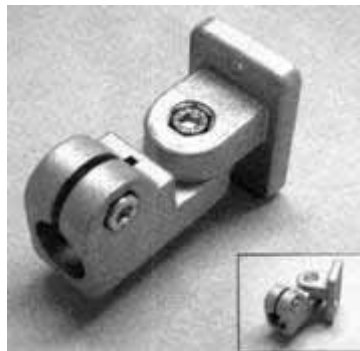

Laschenklemmverbinder

LC-K

für D=12, 14, 16, 18 mm 10,80 €

Laschenklemmverbinder mit verschiedenen Aufnahmeformen

LC-S, LG-S, LK-S, LO-S

für D=20, 25, 30 mm 11,85 €

für D=40, 42, 45, 48, 50mm 20,55 €

Rabattstaffel (innerhalb einer Baureihe auch gemischt), ab 10 St. -10%, ab 50 St. - 15%, ab 100 St. -20%
Alle Preise in € netto zuzüglich 16% MwSt. Unter 100 € Warenwert zuzüglich Werksvorfracht!

Laschen- und Gelenkklemmverbinder

Laschenklemmverbinder

LD-S, LH-S, LL-S, LR-S

für D=20, 25, 30 mm 11,85 €

für D=40, 42, 45, 48, 50mm 20,55 €

Laschenklemmverbinder LD-K

für D=12, 14, 16, 18mm 10,80 €

Gelenkklemmverbinder GA-K stufenlos verstellbar

für D=12, 14, 16, 18mm 21,45 €

Gelenkklemmverbinder GA-S stufenlos verstellbar

für D=20, 25, 30 mm 30,15 €
für D=40, 42, 45, 48, 50mm 41,25 €

Gelenkklemmverbinder GB-S

Verstellung mit 15°-Teilung

für D=20, 25, 30 mm 31,20 €